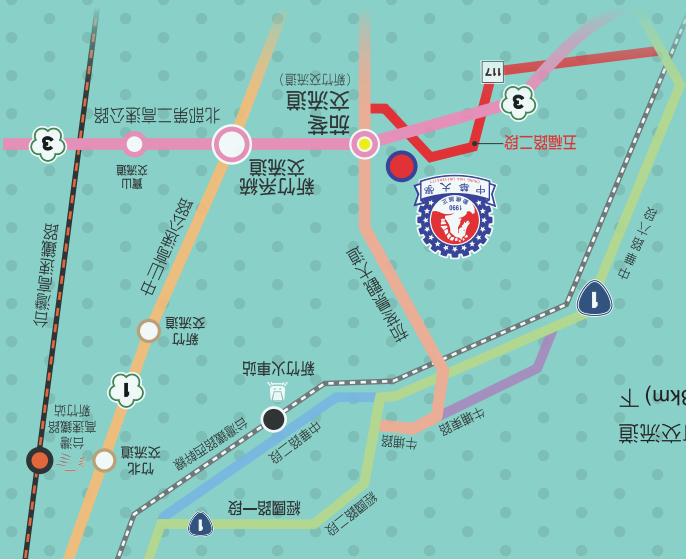

交通位置

加冬交流道

國道三號(北二高)新竹交流道
(南下 103km, 北上 103km) 下

-  中山高速公路
-  北部第二高速公路
-  經國路、中華路
-  加冬聯絡大道
-  五福路二段
-  台灣高速公路
-  台灣鐵路西幹線

- **自行開車**
行駛國道三號，於新竹(103K 加冬)交流道下，即可抵達本校。
- **搭乘火車**
於新竹火車站下車，並前往火車站前屈臣氏，轉乘綠線公車至香山轉運站即可抵達本校。
- **搭乘高鐵**
於高鐵新竹站下車，於 2 號出口轉乘計程車(車資約 380 元)，約 15 分鐘即可抵達本校。

畢業啦!

華大森友會

畢業啦！
華大森友會

謹訂於
中華民國 109 年 6 月 21 日（星期日）上午 9 時 30 分
於本校國際會議廳
舉行 108 學年度畢業典禮暨各項慶祝活動

恭請
蒞臨指導

中華大學 董事長 彭鈺博 敬邀
校長 劉維琪

活動時間 | 6/21 (日) 09:30-10:30 | 活動地點 | 國際會議廳

活動
流程